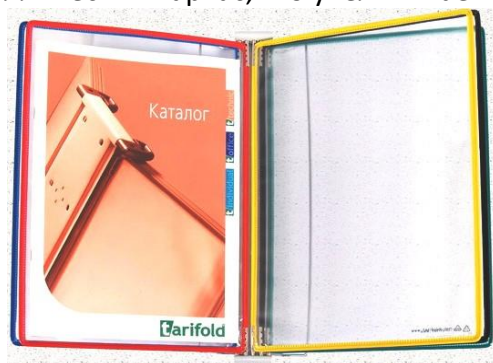

T414159 Настенная демонстрационная система "Technic" формата А4 с 5 демо-панелями (кант - ассорти)

2530р./шт.

Рамки имеют прочный металлический каркас, что увеличивает срок эксплуатации.