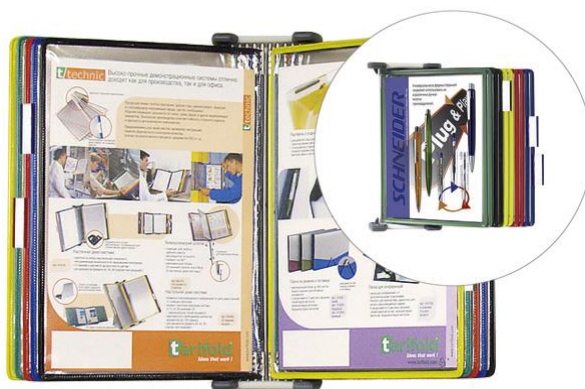

T734300 Настольная демонстрационная система "New Office" с 10 демо-панелями
(серый кант).
9200р./шт.

Возможность расширения до 30 демо-панелей. Мобильна. Рамки имеют прочный металлический каркас, что увеличивает срок эксплуатации. Смещенный вперед центр тяжести демо-системы позволяет экономично использовать место на столе.

T550000 Напольный передвижной штатив "Infostand"
23760 р./шт.

Мобильная телескопическая штанга, регулируемая по высоте (70-125мм) Монолитное основание на роликах. Вращение на 360°. Угол наклона демо-панелей от 15° до 90°. Возможность размещения до 20-ти демо-панелей формата А3 или А4.

T414159 Настенная демонстрационная система "Technic" формата А4 с 5 демо-панелями (кант - ассорти)

2530р./шт.

Рамки имеют прочный металлический каркас, что увеличивает срок эксплуатации.

T414109 Настенная демонстрационная система "Technic" формата А4 с 10 демо-панелями (кант - ассорти)

3316р./шт.

Неограниченные возможности по наращиванию конструкции. Рамки имеют прочный металлический каркас, что увеличивает срок эксплуатации.

T413109 Настенная демонстрационная система "Technic" формата А3 с 10 демо-панелями (кант - ассорти)